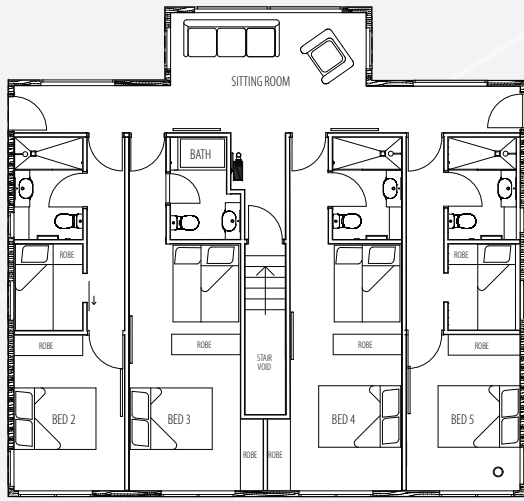

Level 3 : Bedrooms

Level 2 : Kitchen & Living

LEVEL 1A & 1B :  
Locker Room & Bedroom

6 Farm Creek Place  
Guthega NSW 2624

[turnak.com.au](http://turnak.com.au)